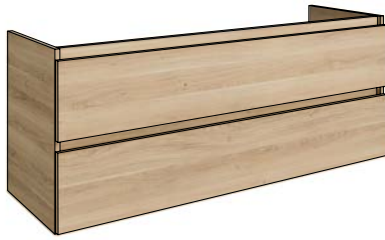

WASTAFELKAST 560 MM HOOG - SYMMETRISCH

- 2 luxe laden symmetrisch (lade indeling zie H.17 pagina 04 & 05)
- incl. 2x Viega meubelsifon
- opliggend of tussenliggend
- greep type C, D of F
- bovenste lade achterwand incl. 2x inzetstuk t.b.v. sifon

BREEDTE	BESTELNUMMER		OMSCHRIJVING	AFMETINGEN	PG1	PG2
	OPLIGGEND	TUSSENLIIGGEND				
1200 MM	WK 1200 CS2-C	WKT 1200 CS2-C	greeplijst in kleur opbouw/opleg greep push-to-open	560h x 450d x 1200b	1114	1275
	WK 1200 CS2-D	WKT 1200 CS2-D			1114	1275
	WK 1200 CS2-F	WKT 1200 CS2-F			1272	1433
1400 MM	WK 1400 CS2-C	WKT 1400 CS2-C	greeplijst in kleur opbouw/opleg greep push-to-open	560h x 450d x 1400b	1148	1326
	WK 1400 CS2-D	WKT 1400 CS2-D			1148	1326
	WK 1400 CS2-F	WKT 1400 CS2-F			1307	1484