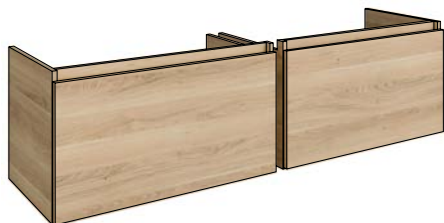

WASTAFELKAST 450 MM HOOG - ZONDER BINNENLADE

- 2x wastafelkast met 1 luxe lade (lade indeling zie H.17 pagina 04 & 05)
- incl. 2x Viega meubelsifon
- opliggend of tussenliggend
- greep type C, D of F

let op: altijd een linker + rechter kast bestellen

BREEDTE	BESTELNUMMER		OMSCHRIJVING	AFMETINGEN	PG1	PG2
	OPLIGGEND	TUSSENLIGGEND				
800 MM LINKS	WK 807 CSL-C	WKT 807 CSL-C	greeplijst in kleur opbouw/opleg greep push-to-open	450h x 450d x 800b	735	842
	WK 807 CSL-D	WKT 807 CSL-D			735	842
	WK 807 CSL-F	WKT 807 CSL-F			814	921
800 MM RECHTS	WK 807 CSR-C	WKT 807 CSR-C	greeplijst in kleur opbouw/opleg greep push-to-open	450h x 450d x 800b	735	842
	WK 807 CSR-D	WKT 807 CSR-D			735	842
	WK 807 CSR-F	WKT 807 CSR-F			814	921