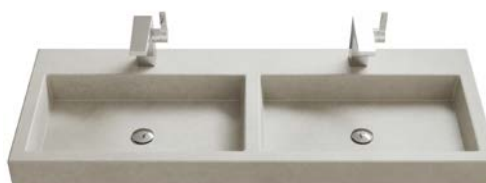

BETON | DUBBELE WASKOM

breedtematen dubbele waskom: 1205 | 1405 | 1605 mm.

dieptemaat: 460 mm.

hoogtemaat: 100 mm.

kleurmogelijkheden: in 7 kleuren mogelijk

vrije muurophanging: nee

* keramische wastafelbladen zijn onderhevig aan maattoleranties
reclamaties betreffende maattoleranties worden niet in behandeling genomen