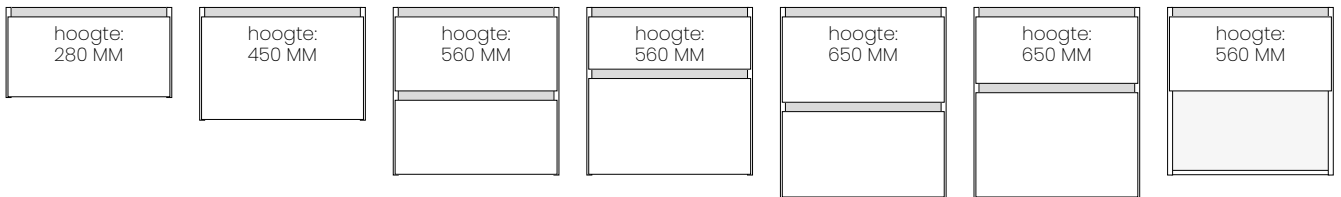

dieptemaat: 460 mm.

hoogtemaat: 20 mm.

kleurmogelijkheden: in 10 kleuren mogelijk

vrije muurophanging: nee

BETON | ENKELE WASKOM

breedtematen enkele waskom: 605 | 805 | 1005 | 1205 mm.

dieptemaat: 460 mm.

hoogtemaat: 100 mm.

kleurmogelijkheden: in 7 kleuren mogelijk

vrije muurophanging: nee

BETON | DUBBELE WASKOM

breedtematen dubbele waskom: 1205 | 1405 | 1605 mm.

dieptemaat: 460 mm.

hoogtemaat: 100 mm.

kleurmogelijkheden: in 7 kleuren mogelijk

vrije muurophanging: nee

* keramische wastafelbladen zijn onderhevig aan maattoleranties
reclamaties betreffende maattoleranties worden niet in behandeling genomen

WASTAFELKASTEN 460 COAST

dieptemaat wastafelkast: 450 mm.

afmetingen wastafel: 110h x 455d
 afmetingen wastafelkast: 560h x 450d
 afmetingen spiegel: 700h x 35d

* symmetrisch of asymmetrisch, kies in onderstaande tabel het juiste bestelnummer

BREEDTE	BESTELNUMMER		OMSCHRIJVING	PG1	PG2
	SYMMETRISCH	ASYMMETRISCH			
605 MM	CS600SPO-M	CS605SPO-M	SPO set 605 mm in decor kleuren SPO set 605 mm in specials kleuren	1832	1943
	CS600SPO-A	CS605SPO-A			
805 MM	CS800SPO-M	CS805SPO-M	SPO set 805 mm in decor kleuren SPO set 805 mm in specials kleuren	2063	2190
	CS800SPO-A	CS805SPO-A			
1005 MM	CS1000SPO-M	CS1005SPO-M	SPO set 1005 mm in decor kleuren SPO set 1005 mm in specials kleuren	2289	2433
	CS1000SPO-A	CS1005SPO-A			
1205 MM	CS1202SPO-M	CS1205SPO-M	SPO set 1205 mm in decor kleuren SPO set 1205 mm in specials kleuren	2595	2756
	CS1202SPO-A	CS1205SPO-A			
1405 MM	CS1402SPO-M	CS1405SPO-M	SPO set 1405 mm in decor kleuren SPO set 1405 mm in specials kleuren	3322	3498
	CS1402SPO-A	CS1405SPO-A			
1605 MM	CS1602SPO-M	CS1605SPO-M	SPO set 1605 mm in decor kleuren SPO set 1605 mm in specials kleuren	4080	4334
	CS1602SPO-A	CS1605SPO-A			