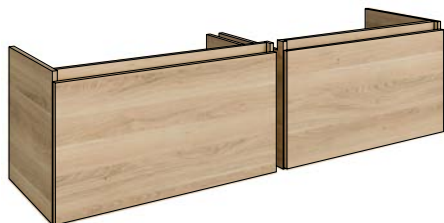

2x WASTAFELKAST 450 MM HOOG + BINNENLADE

- 2x wastafelkast met 1 luxe lade en 1 verborgen binnenlade (lade indeling zie H.17 pagina 04 & 05)
- incl. 2x Viega meubelsifon
- ophliggend of tussenliggend
- greep type C, D of F

let op: altijd een linker + rechter kast bestellen

BREEDTE	BESTELNUMMER		OMSCHRIJVING	AFMETINGEN	PG1	PG2
	OPLIGGEND	TUSSENLIIGGEND				
800 MM LINKS	WK 802 CSL-C	WKT 802 CSL-C	greeplijst in kleur opbouw/opleg greep push-to-open	450h x 450d x 800b	929	1046
	WK 802 CSL-D	WKT 802 CSL-D			929	1046
	WK 802 CSL-F	WKT 802 CSL-F			1008	1125
800 MM RECHTS	WK 802 CSR-C	WKT 802 CSR-C	greeplijst in kleur opbouw/opleg greep push-to-open	450h x 450d x 800b	929	1046
	WK 802 CSR-D	WKT 802 CSR-D			929	1046
	WK 802 CSR-F	WKT 802 CSR-F			1008	1125